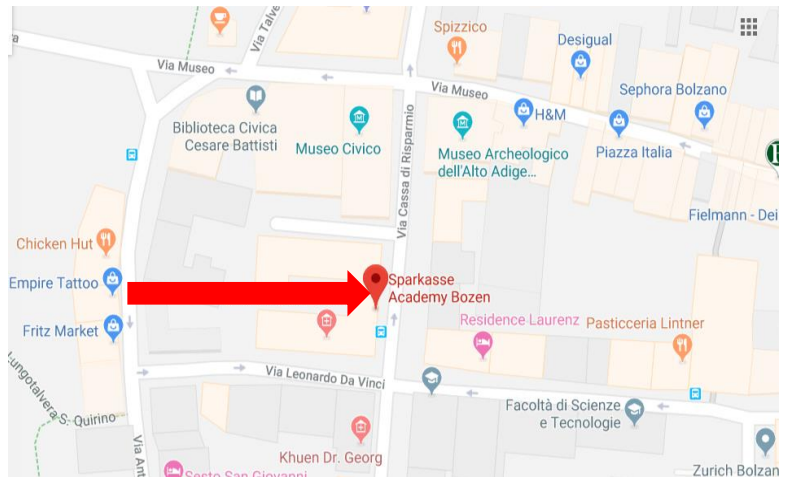

On July 1, 2019 the new ordinance against air pollution will come into force, providing for a traffic ban in the city center of Bolzano for all vehicles "Euro 0", "Euro 1", "Euro 2 Diesel" and "Euro 3 Diesel". The ban is valid from Monday to Friday (excluding public holidays), from 7 am to 10 am and from 4 pm to 7 pm.

<https://traffico.provincia.bz.it/>

PARK

Mareccio - 130 spaces - Via Claudia de' Medici n.25, 39100 Bolzano.

€2,10 1 hour

11 min walk to get to Conference Centre.

Piazza Della Vittoria, 36 - 122 spaces - Piazza della Vittoria n.36, 39100 Bolzano.

€1,50 1 hour.

13 min walk to get to Conference Centre.

Piazza Walther Garage - 412 spaces - Viale della Stazione n. 10/A, 39100 Bolzano.

€2,80 1 hour

14 min minutes walk to get to Conference Centre.

www.parkopedia.it

ORGANIZING SRL

Via Santuario, 41 - 35031 Abano Terme (PD)

Tel. 0039 049 8025202-8036743 - info@organizing.it - www.organizing.it